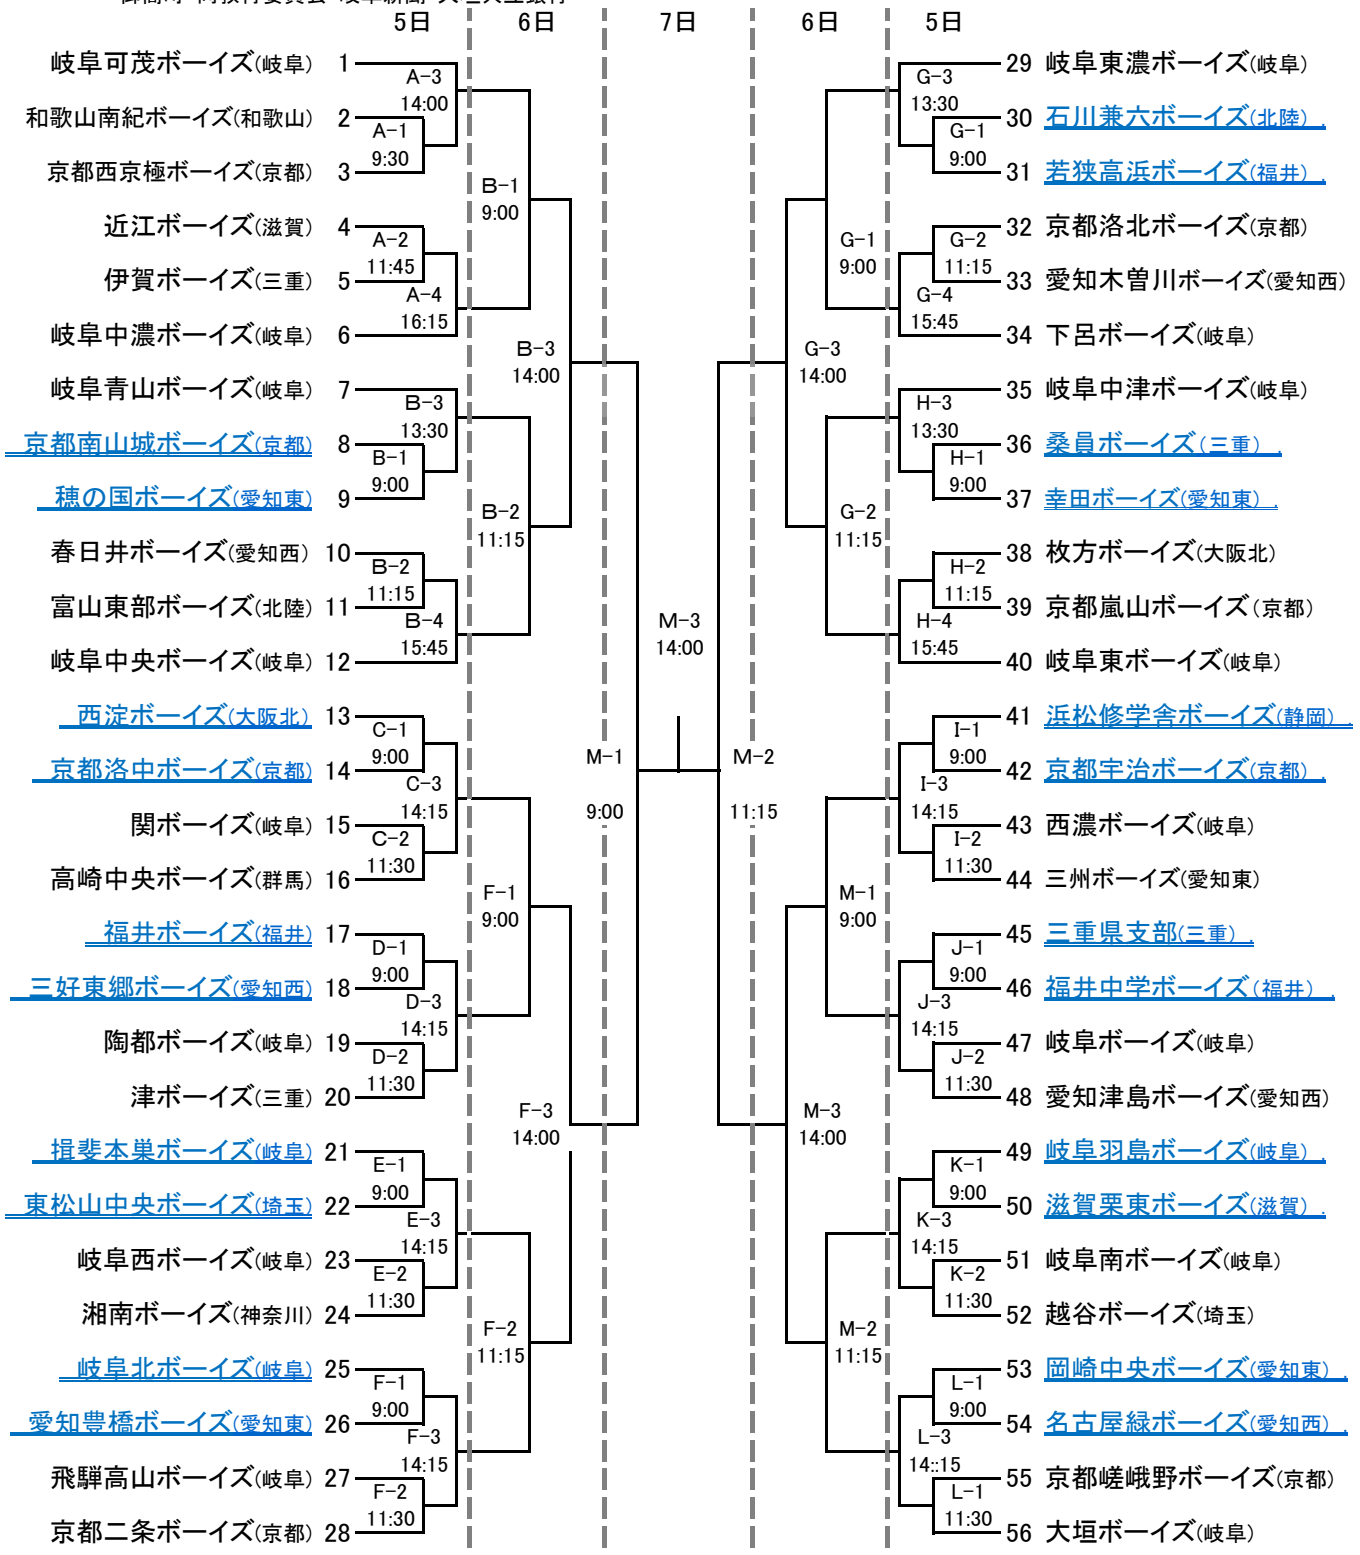

# OKB大垣共立銀行杯・第26回 全国ボーイズリーグ選抜岐阜大会組み合わせ表

- 日程 平成28年8月5日(金)～8月7日(日) 予備日 8月8日(月)
- 場所 A. KYBスタジアム(可児市) B. 各務原市民球場(各務原市) C. 関市民球場(関市)  
D. 南山球場(御嵩町) E. 大野レインボー球場(大野町) F. 岐阜ファミリーパーク野球場(岐阜市)  
G. 夜明け前球場(中津川市) H. 土岐総合公園野球場(土岐市) I. 大垣北公園野球場(大垣市)  
J. 浅中球場(大垣市) K. 輪之内アポロン球場(輪之内町) L. 上石津球場(大垣市) M. 長良川球場(岐阜市)
- 主催 岐阜県少年硬式野球協会 (公財)日本少年野球連盟 岐阜県支部
- 後援 岐阜県・清流の国推進部・岐阜市・同教育委員会・可児市・同教育委員会・同体育連盟・各務原市・同教育委員会・関市・同教育委員会  
中津川市・同教育委員会・土岐市・同教育委員会・大垣市・同教育委員会・大野町・同教育委員会・輪之内町・同教育委員会  
御嵩町・同教育委員会・岐阜新聞・大垣共立銀行

※青字下線記載のチームは、開会式不参加チーム(試合開始1時間前までに各球場へ集合し、受付願います。)