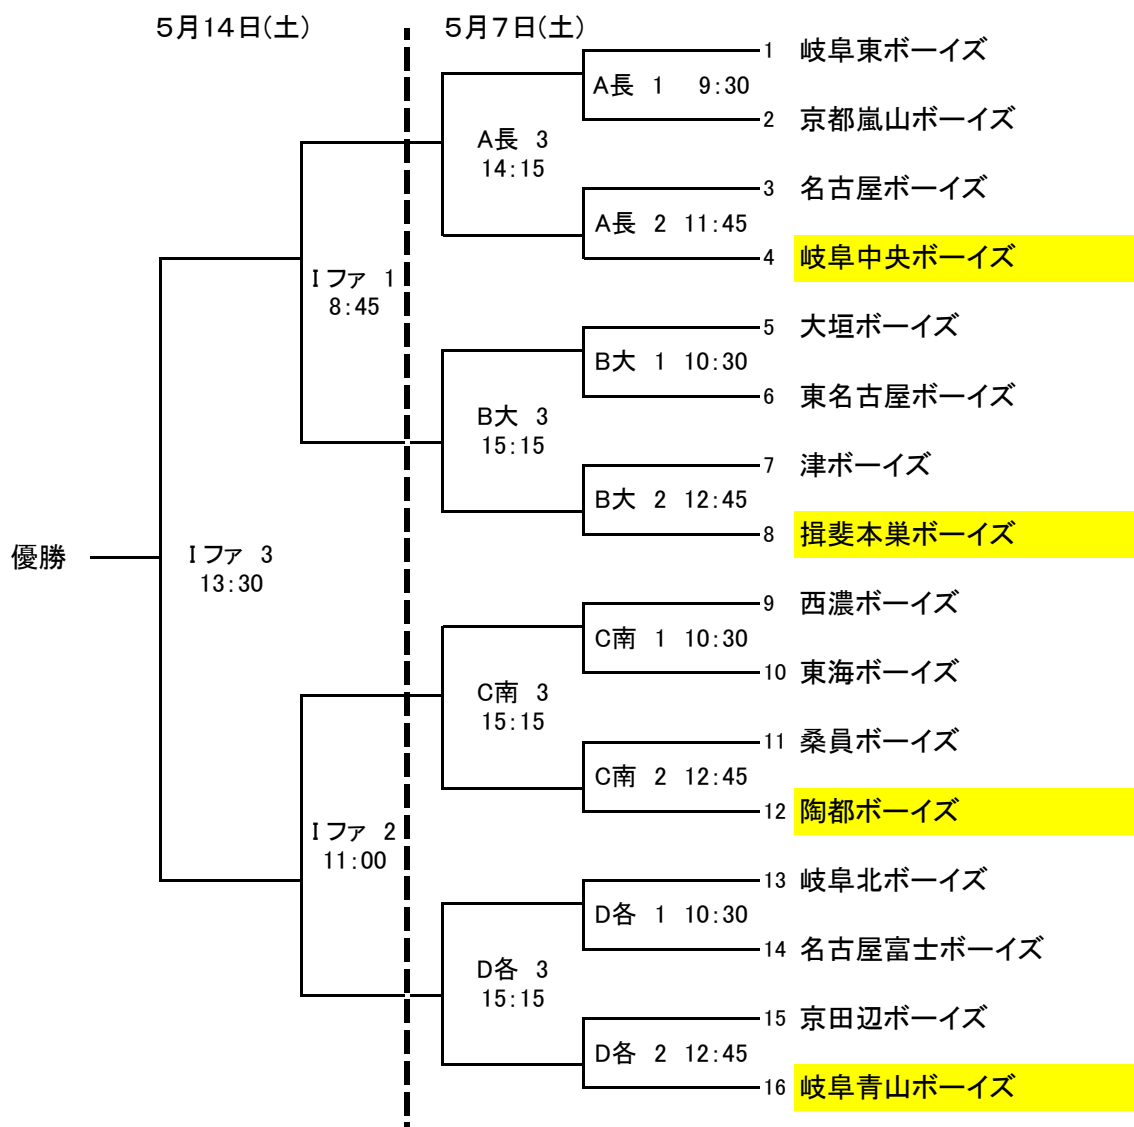

ぎふスポーツフェア 2016

第20回 ボーイズリーグ親善交流大会組合せ【レギュラーの部】

第1日目	A: 長良川球場	B: 大野レインボー球場	C: 南山球場	D: 各務原球場	E: 上石津球場	F: 保戸島球場	G: 岐阜ファミリーパーク球場	H: 福田球場
開会式	8:00							
第1試合	9:30	10:30	10:30	10:30	Jr 10:30	Jr 10:30	Jr 10:30	Jr 10:30
第2試合	11:45	12:45	12:45	12:45	Jr 12:45	Jr 12:45	Jr 12:45	Jr 12:45
第3試合	14:15	15:15	15:15	15:15	Jr 15:15	Jr 15:15	Jr 15:15	Jr 15:15

7日の南山球場は、柿田グラウンドに変更になる場合があります。

第2日目	G: 岐阜ファミリーパーク	J: 南山球場
準決勝 第1試合	8:45	Jr 8:30
準決勝 第2試合	11:00	Jr 10:45
決勝 第3試合	13:30	Jr 13:15
閉会式	16:15	試合終了後 ファミリーパーク移動

会場	担当チーム
A 長: 長良川球場	岐阜中央ボーイズ
B 大: 大野レインボー球場	揖斐本巣ボーイズ
C 南: 南山球場	陶都ボーイズ
D 各: 各務原球場	岐阜青山ボーイズ
E 上: 上石津球場	大垣ボーイズ
F 保: 保戸島球場	岐阜東ボーイズ
G ファ: 岐阜ファミリーパーク球場	岐阜中央ボーイズ
H 福: 福田球場	西濃ボーイズ
I ファ: 岐阜ファミリーパーク球場	岐阜中央ボーイズ
J 南: 南山球場	岐阜中央ボーイズ

準決勝・決勝